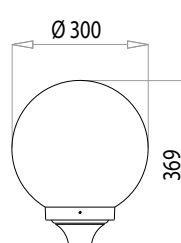

FIRENZE

ARTISTICO | DECORATIVE

VERSIONI DISPONIBILI | AVAILABLE VERSIONS

ACCIAIO - STEEL

SC 30