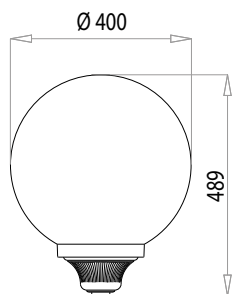

VERSIONI DISPONIBILI | AVAILABLE VERSIONS

ACCIAIO - STEEL

SC 40