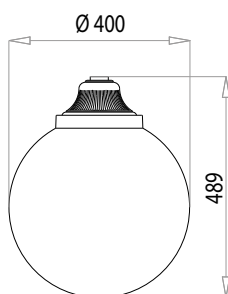

VERSIONI DISPONIBILI | AVAILABLE VERSIONS

ACCIAIO - STEEL

SR 40