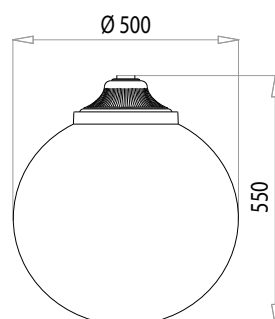

VERSIONI DISPONIBILI | AVAILABLE VERSIONS

ACCIAIO - STEEL

SR 50