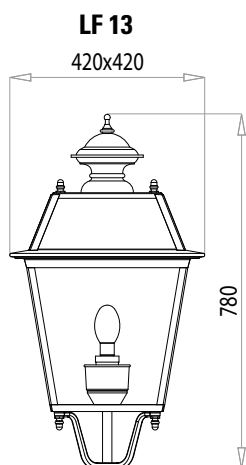

VERSIONI DISPONIBILI | AVAILABLE VERSIONS

ACCIAIO E OTTONE - STEEL AND BRASS