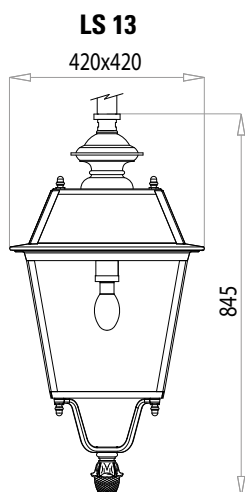

VERSIONI DISPONIBILI | AVAILABLE VERSIONS

ACCIAIO E OTTONE - STEEL AND BRASS