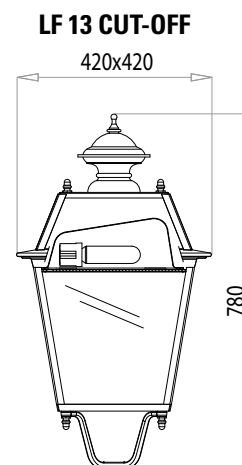

VERSIONI DISPONIBILI | AVAILABLE VERSIONS

ACCIAIO E OTTONE - STEEL AND BRASS