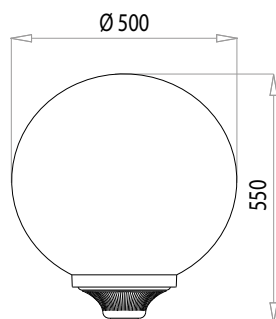

VERSIONI DISPONIBILI | AVAILABLE VERSIONS

ACCIAIO - STEEL

SC 50