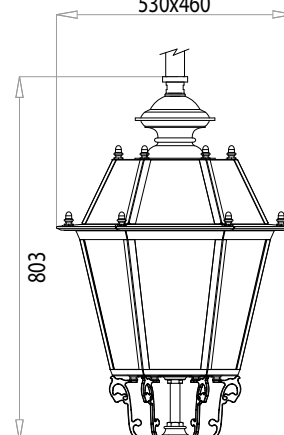

LS 28

530x460

FIRENZE

ARTISTICO | DECORATIVE

SF 40

SC 40

VERSIONI DISPONIBILI | AVAILABLE VERSIONS

ACCIAIO - STEEL