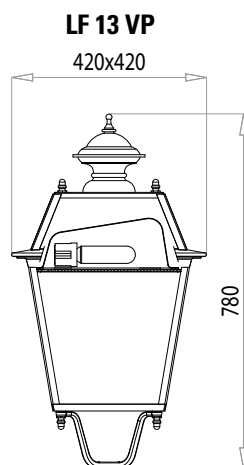

VERSIONI DISPONIBILI | AVAILABLE VERSIONS

ACCIAIO E OTTONE - STEEL AND BRASS