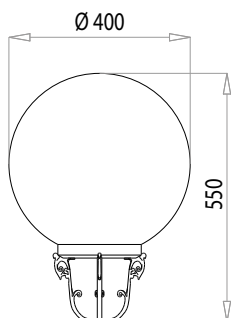

VERSIONI DISPONIBILI | AVAILABLE VERSIONS

ACCIAIO - STEEL

SF 40