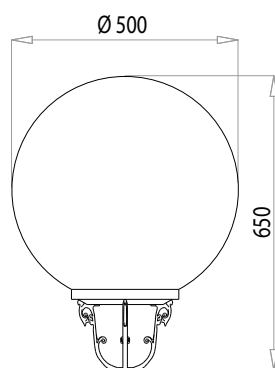

FIRENZE

ARTISTICO | DECORATIVE

VERSIONI DISPONIBILI | AVAILABLE VERSIONS

ACCIAIO - STEEL

SF 50