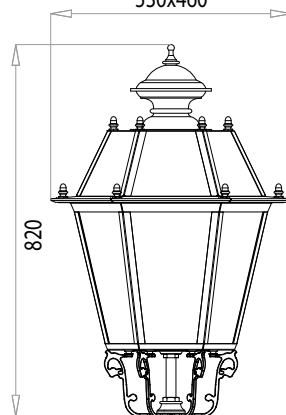

LS 28

530x460

FIRENZE

ARTISTICO | DECORATIVE

SF 40

SC 40

VERSIONI DISPONIBILI | AVAILABLE VERSIONS

ACCIAIO - STEEL